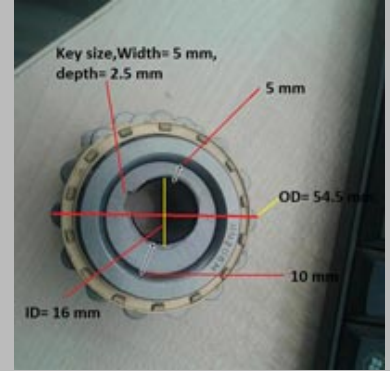

SBT PU Spider Coupling

MT PU Spider Coupling

L Type PU Spider Coupling

GS PU Spider Coupling

GR PU Spider Coupling

Bearings

RN312M Eccentric Bearing

Eccentric Cylindrical Roller Bearing